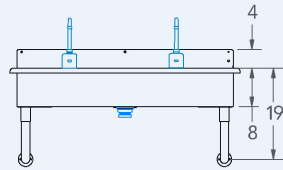

### Bowl (Lg x Wd x Dp)

45" x 14" x 8"